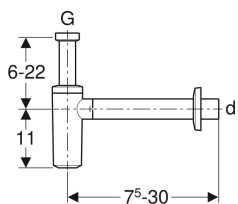

**Сифон бутылочный Geberit для раковин, с клапанной розеткой, горизонтальный выпуск**

Образец

**Цели применения**

- Для раковины

**Характеристики**

- Контроль качества согласно стандарту EN 274-3

- Коррозионностойкий

**Технические характеристики**

Высота гидрозатвора	75 мм
Материал	PP

**Объем поставки**

- Клапанная розетка

- Стенная розетка

Арт. №	Цвет / поверхность	d, Ø	G
151.034.11.1	Альпийский белый	32 мм	1 1/4 "
151.035.11.1	Альпийский белый	40 мм	1 1/4 "